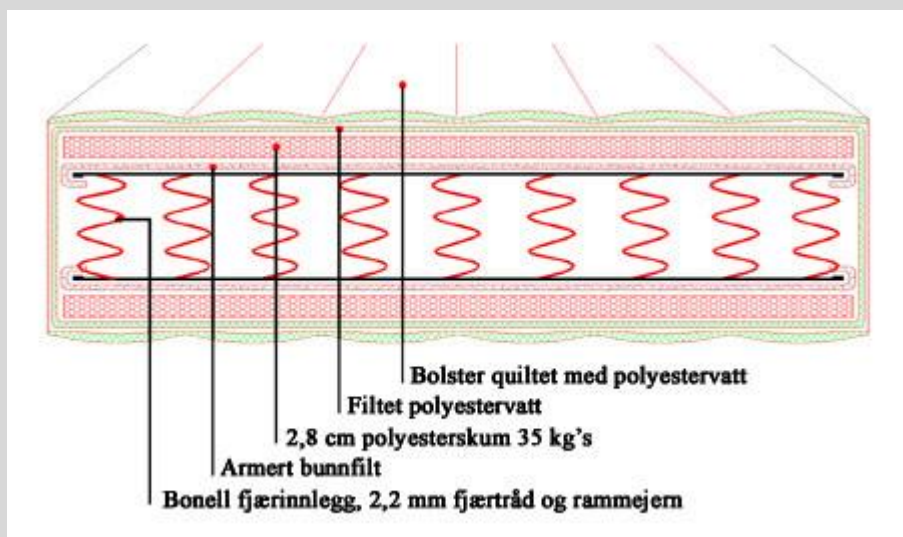

Vi dekker hele spekteret når det gjelder standardstørrelser. Spesialmål produseres greit med lave pristillegg.

Høyden på madrassene er ca. 20 cm.

Mål i cm	Pris
75X190	3 500
70X200	3 400
75X200	3 700
80X200	3 800
85X200	3 800
90X200	4 200
95X200	4 300
100X200	4 500
105X200	4 800
110X200	4 900