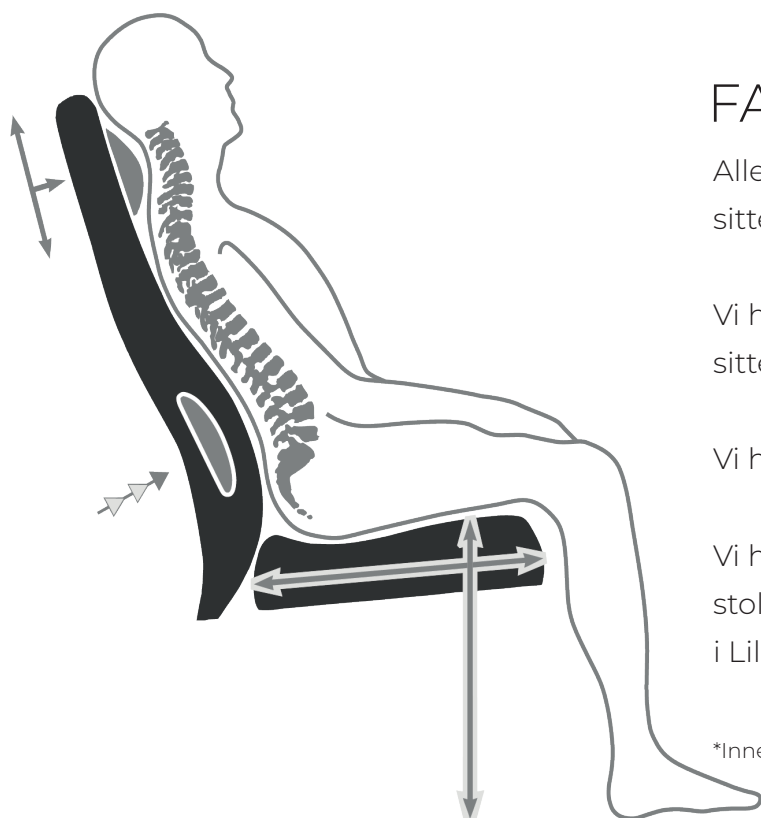

## UNIKE MENNESKER - UNIKE STOLER

---

En Farstrup-stol er ingen «dusinvare».

Hos oss kan du få en komfortstol, som er skreddesydd akkurat for deg, og i samarbeid med våre kompetente medarbeidere får du akkurat den **setehøyden, dybden og vinkelen, som passer akkurat deg.**

## FARSTRUP-PRINSIPPET

Alle Farstrup-stoler er bygget for å gi optimal sittekomfort.

Vi har utstyr og moduler for å finne fram til den sittestilling, som passer deg og din rygg aller best.

Vi har også et stort utvalg av stoff- og skinnprøver.