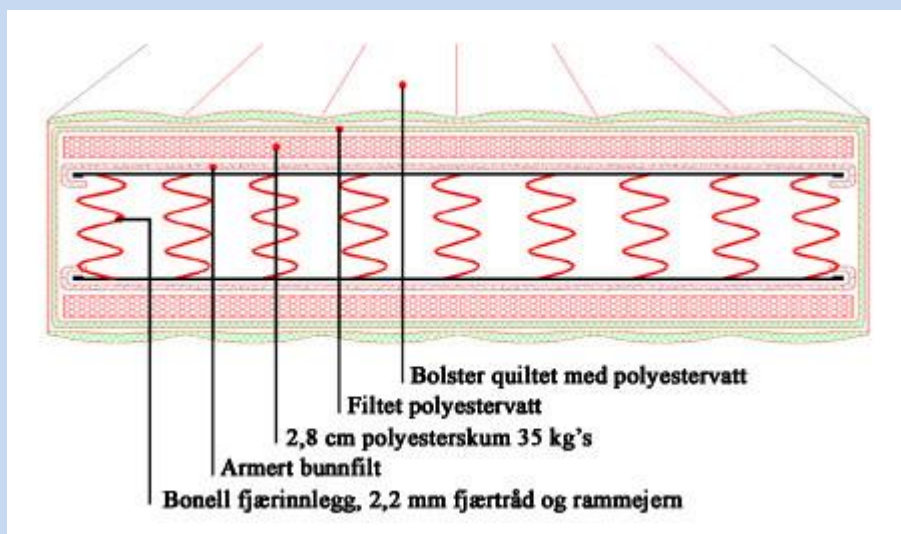

Fjærinnleggsmadrass Favoritt Quilt

Favoritt Quilt er vår mest solgte madrass. Med Bonell fjærinnlegg er dette en fast madrass som passer de fleste. Høyelastisk polyester sammen med filtet (komprimert) polyestervatt gir en behagelig og lun liggeflate. Tiltalende bolster er mønsterquiltet til hvit polyestervatt.

Vi dekker hele spekteret når det gjelder standardstørrelser. Spesialmål produseres greit med lave pristillegg.

Høyden på madrassene er ca. 20 cm.

Mål i cm	Pris
75X190	3 200
70X200	2 900
75X200	3 300
80X200	3 400
85X200	3 500
90X200	3 700
95X200	3 900
100X200	4 100
105X200	4 300
110X200	4 500