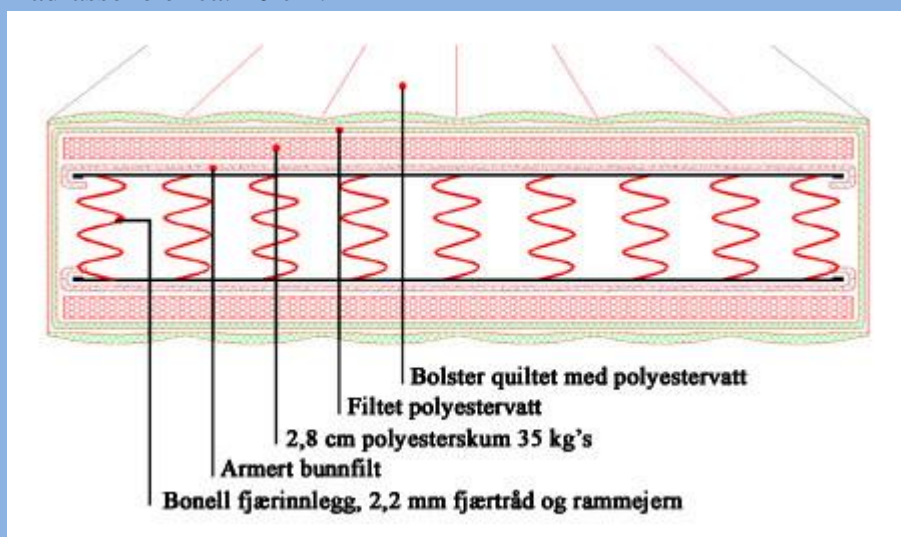

Vi dekker hele spekteret når det gjelder standardstørrelser.

Høyden på madrassene er ca. 20 cm.

Mål i cm	Pris
75X190	2 900
70X200	2 900
75X200	2 900
80X200	3 100
85X200	3 300
90X200	3 500
95X200	3 700
100X200	3 900
105X200	4 100
110X200	4 300