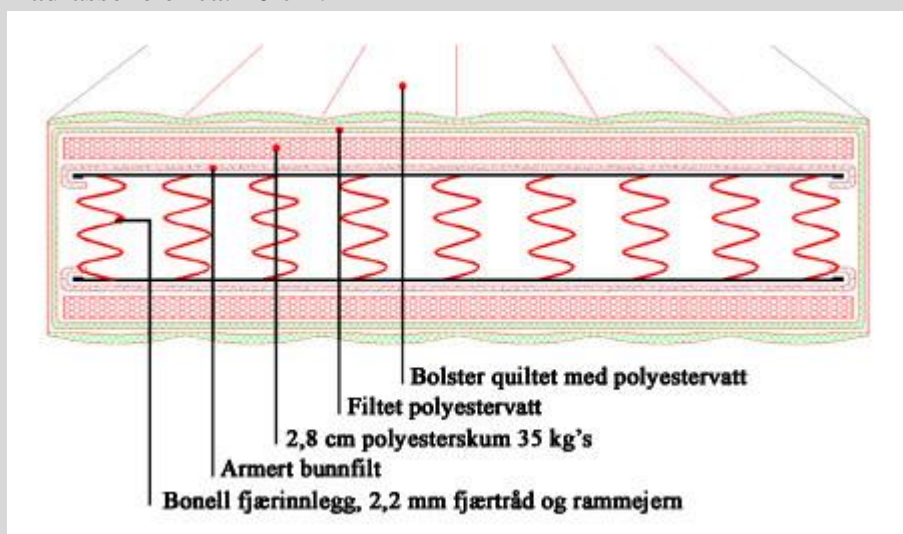

Fjærinnleggsmadrass Favoritt Quilt

Favoritt Quilt er vår mest solgte madrass. Med Bonell fjærinnlegg er dette en fast madrass som passer de fleste. Høyelastisk polyester sammen med filtet (komprimert) polyestervatt gir en behagelig og lun liggeflate. Tiltalende bolster er mønsterquiltet til hvit polyestervatt.

Vi dekker hele spekteret når det gjelder standardstørrelser.

Høyden på madrassene er ca. 20 cm.

Mål i cm	Pris
75X190	2 600
70X200	2 600
75X200	2 700
80X200	2 850
85X200	3 000
90X200	3 200
95X200	3 500
100X200	3 700
105X200	3 750
110X200	3 850